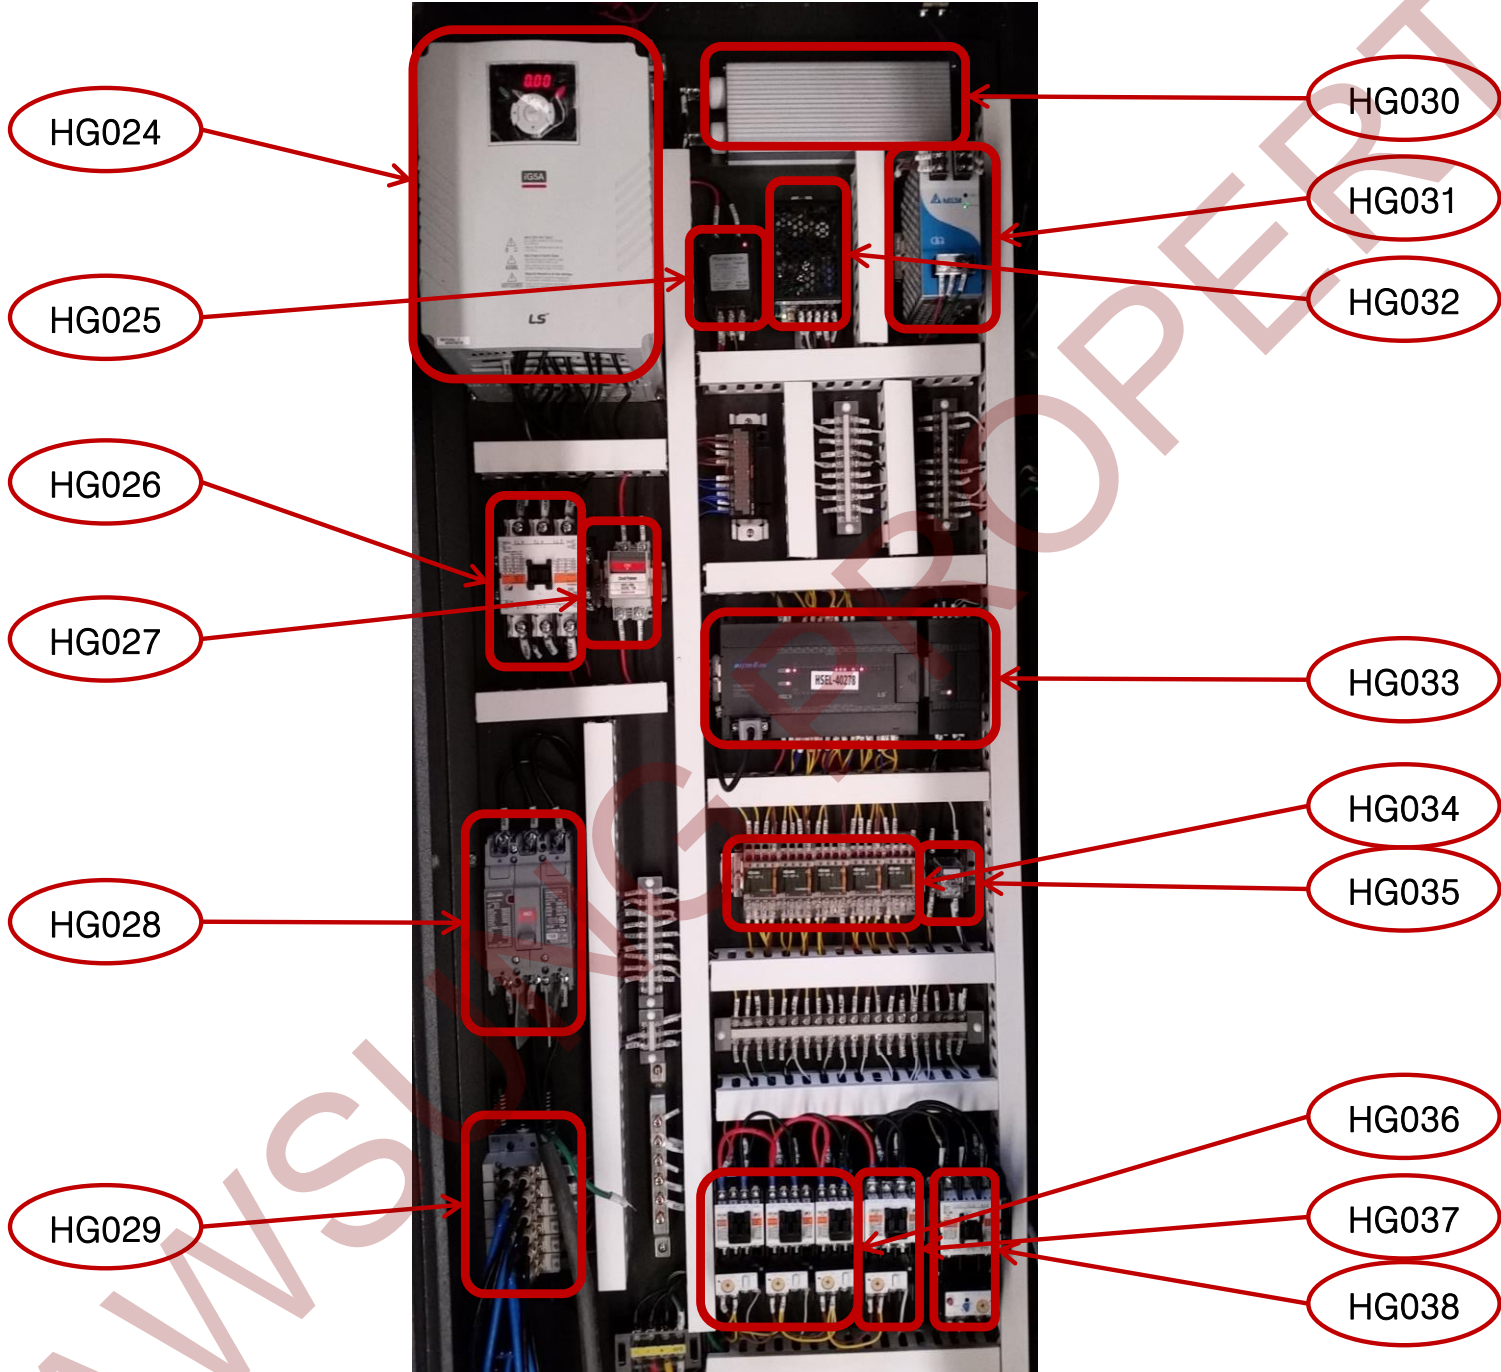

# Hydrocarbon Genesis HSDD 250

HG007

HG015

HG008

HG016

HG009

HG017

HG010

HG018

HG011

HG019

HG012

HG020

HG013

HG021

HG014

HG022

HG023

extension valve set

Lint filter

Button Trap

Trap filter bag

HG010